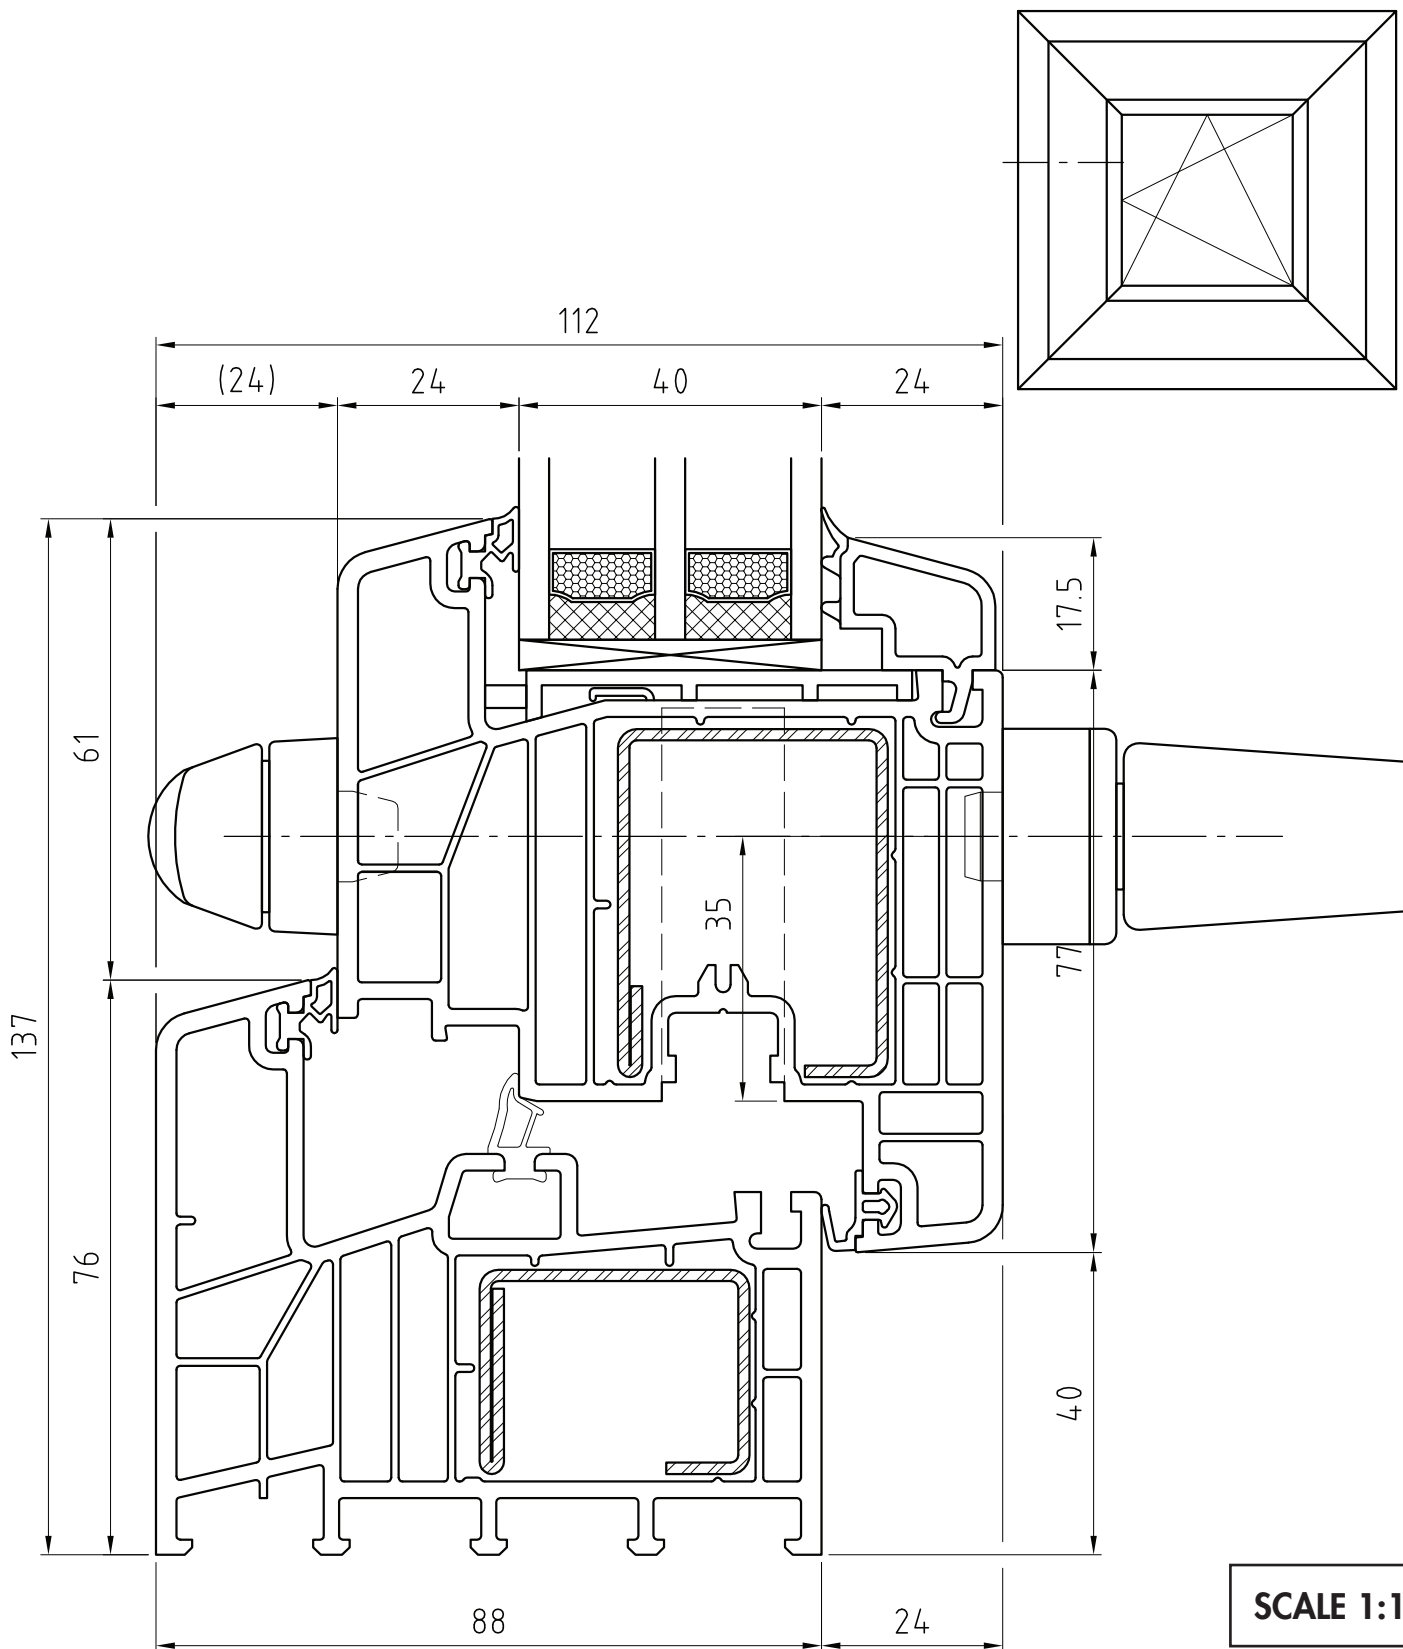

# Alu-UPVC profile: KuFe IsoStar

Frame 76 - Wing 97 (MIG 40)

**B67-0001-3**

**SCALE 1:1**