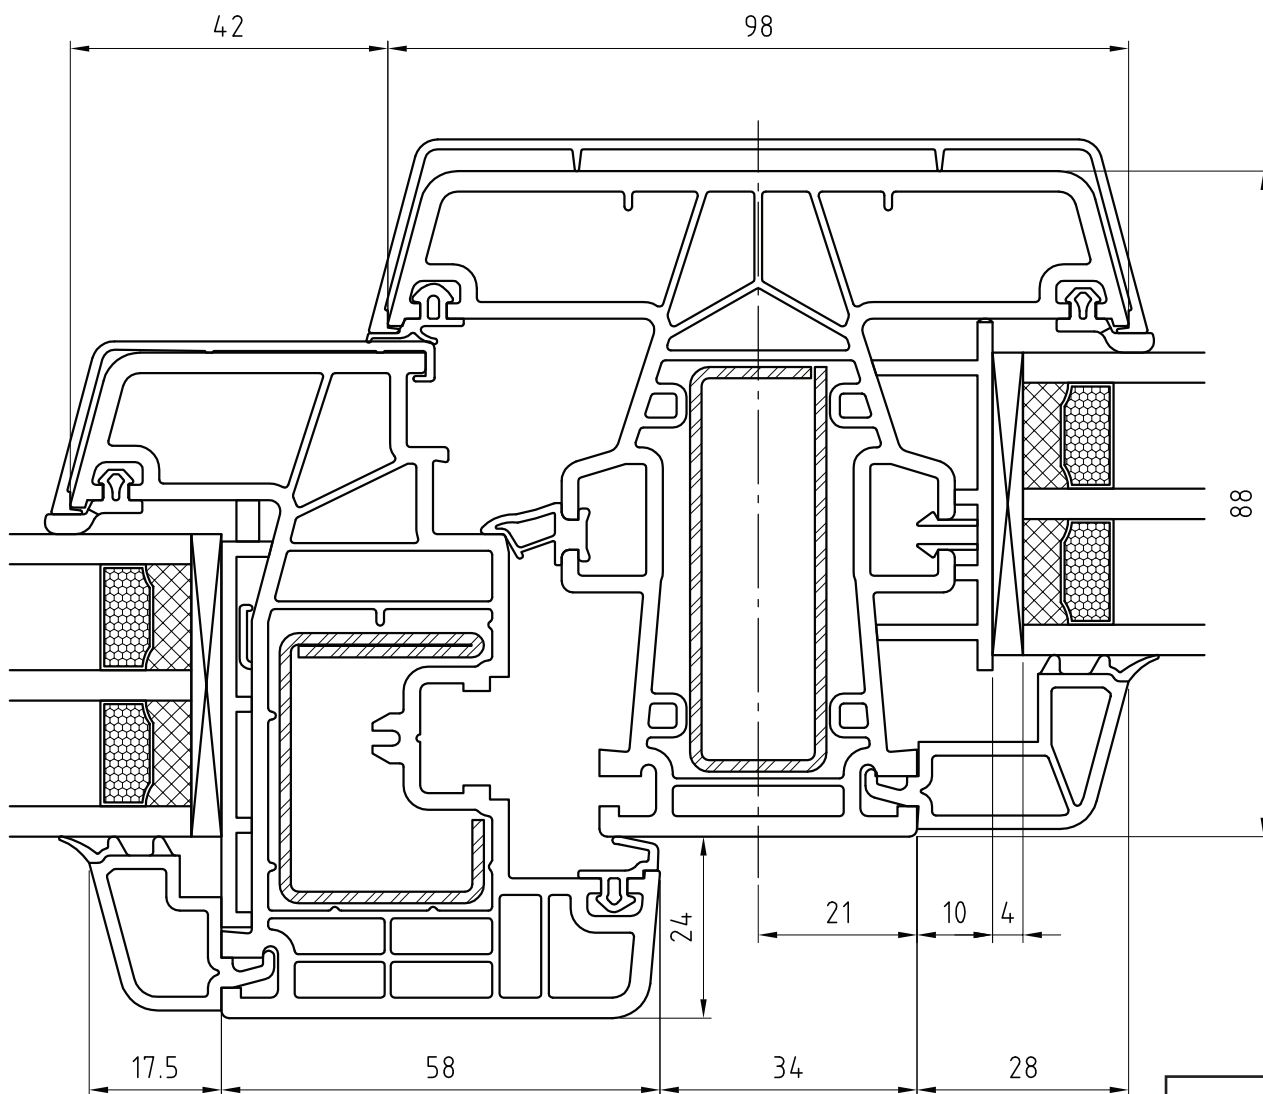

Alu-UPVC profile: KuFe IsoStar - Alu

Wing 78 with Post 98 and fixed panel (MIG 40)

B68-0004-1

unterschiedlich
hohe Glasleiste

SCALE 1:1