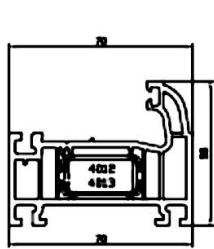

# UPVC profile: Gruber BRITISH TRADELINE 007 (PROFILE MAP)

6010

6001

6025

6011

6020

6021

6002