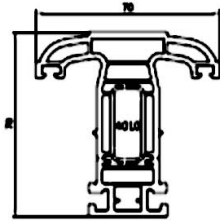

# UPVC profile: Gruber BRITISH TRADELINE 007 (PROFILE MAP)

6010

6001

6025

6011

6020

6021

6002