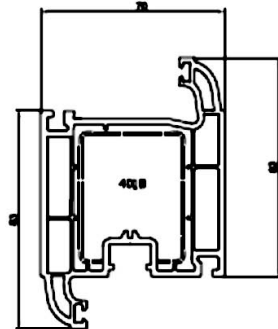

# UPVC profile: Gruber BRITISH TRADELINE 007 (PROFILE MAP)

6010

6001

6025

6011

6020

6021

6002