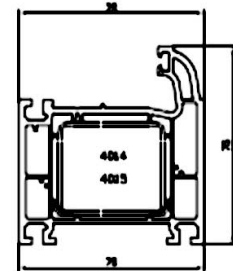

# UPVC profile: Gruber BRITISH TRADELINE 007 (PROFILE MAP)

6010

6001

6025

6011

6020

6021

6002