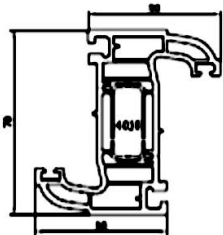

# UPVC profile: Gruber BRITISH TRADELINE 007 (PROFILE MAP)

6010

6001

6025

6011

6020

6021

6002