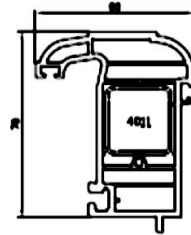

# UPVC profile: Gruber BRITISH TRADELINE 007 (PROFILE MAP)

6010

6001

6025

6011

6020

6021

6002