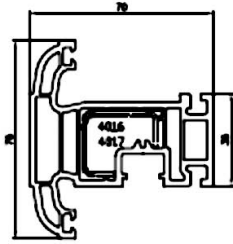

# UPVC profile: Gruber BRITISH TRADELINE 007 (PROFILE MAP)

6010

6001

6025

6011

6020

6021

6002