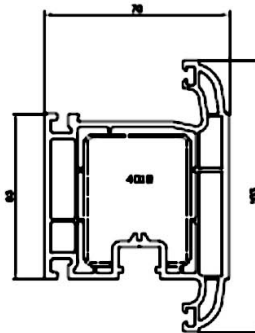

# UPVC profile: Gruber BRITISH TRADELINE 007 (PROFILE MAP)

6010

6001

6025

6011

6020

6021

6002