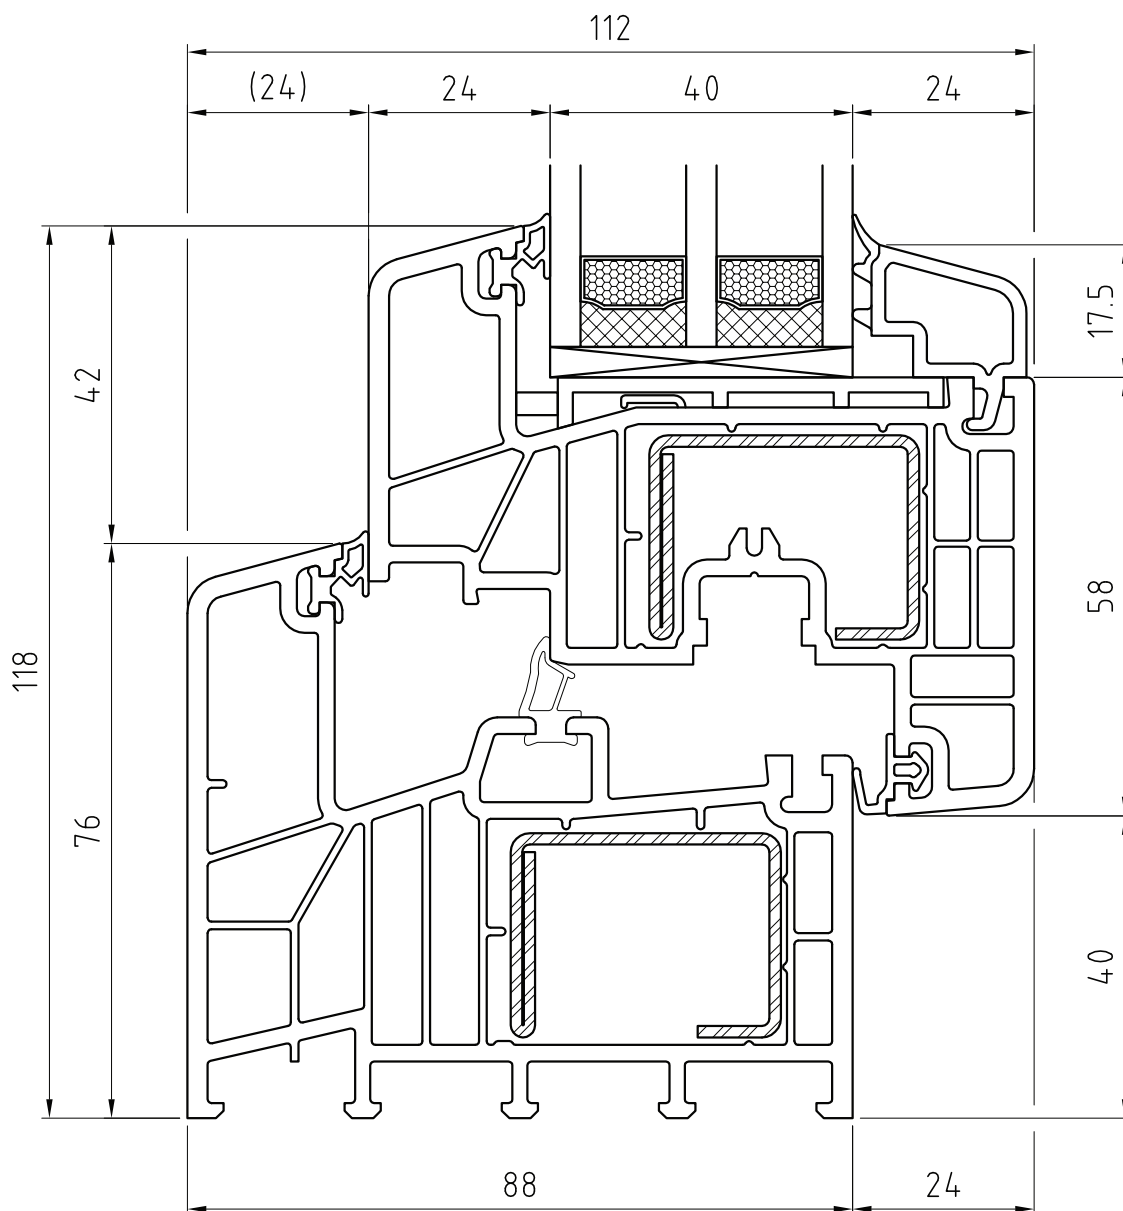

Alu-UPVC profile: KuFe IsoStar

Frame 76 - Wing 78 (MIG 40)

B67-0001-1

SCALE 1:1