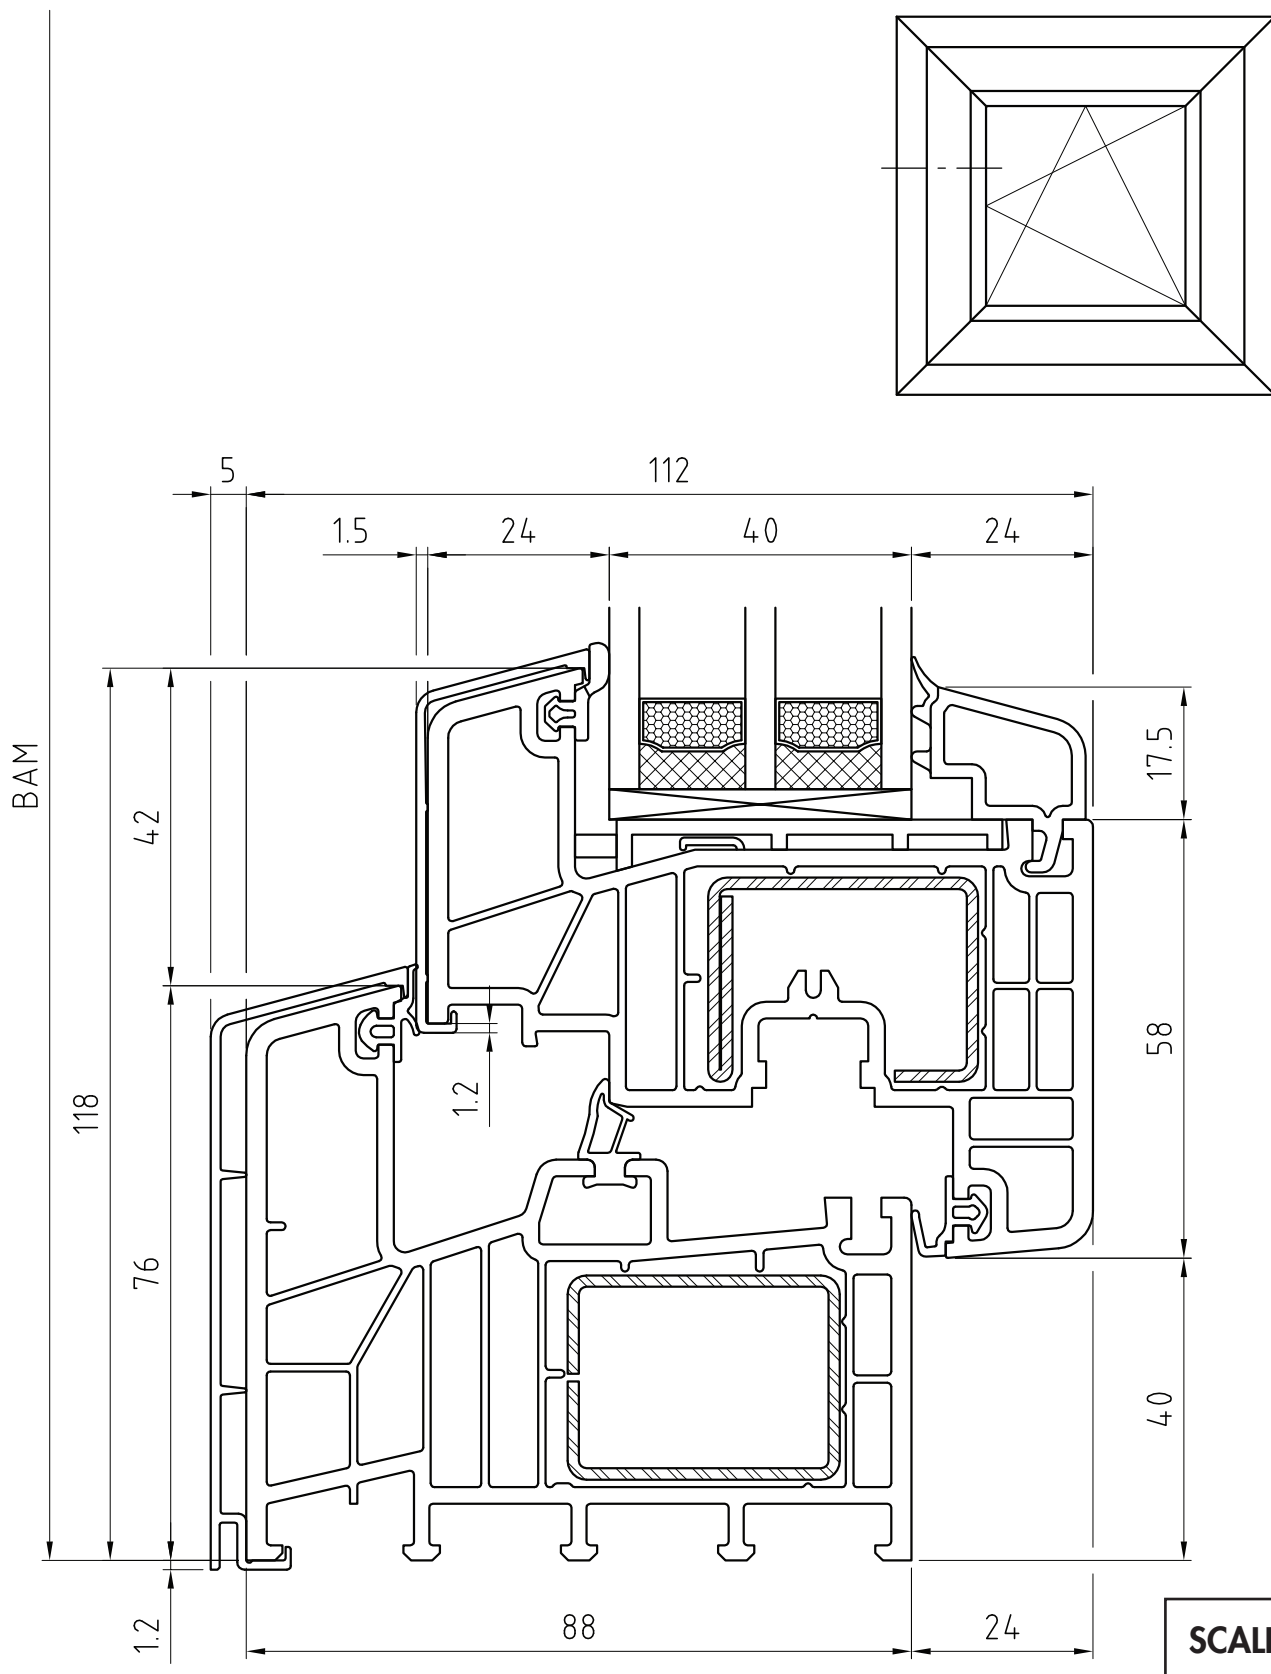

Alu-UPVC profile: KuFe IsoStar - Alu

Frame 76 - Wing 78 (MIG 40)

B68-0001-1

SCALE 1:1