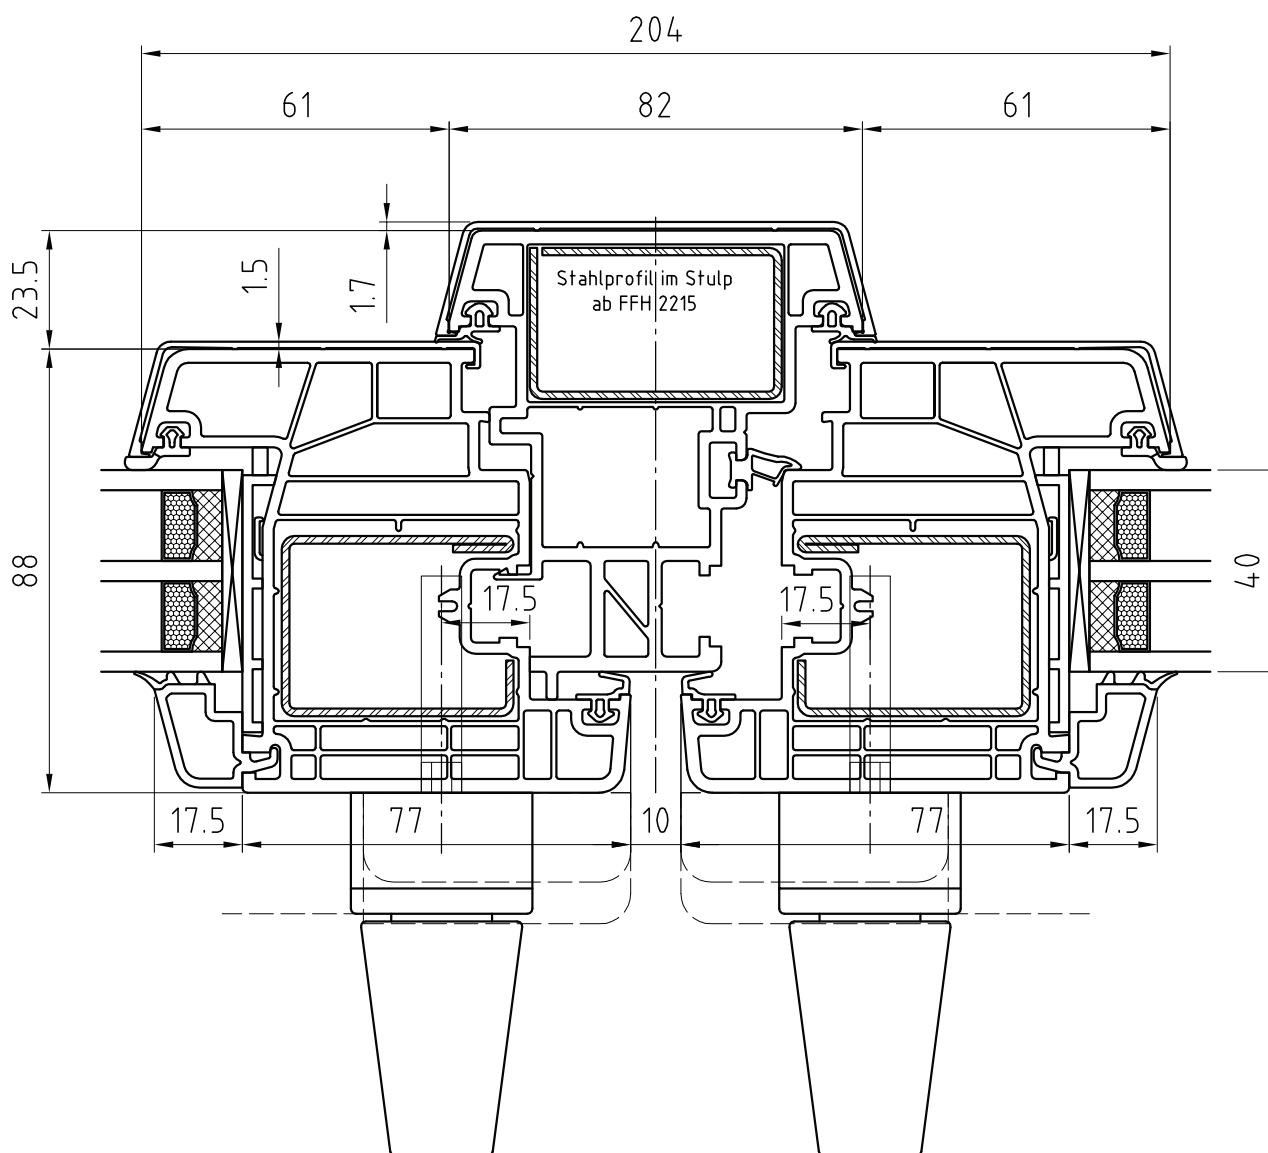

Alu-UPVC profile: KuFe IsoStar - Alu

PSK4 middle, Forend 82 Wing 97

B68-0009-7

PSK nur mit
BR89 möglich

SCALE 1:1.5