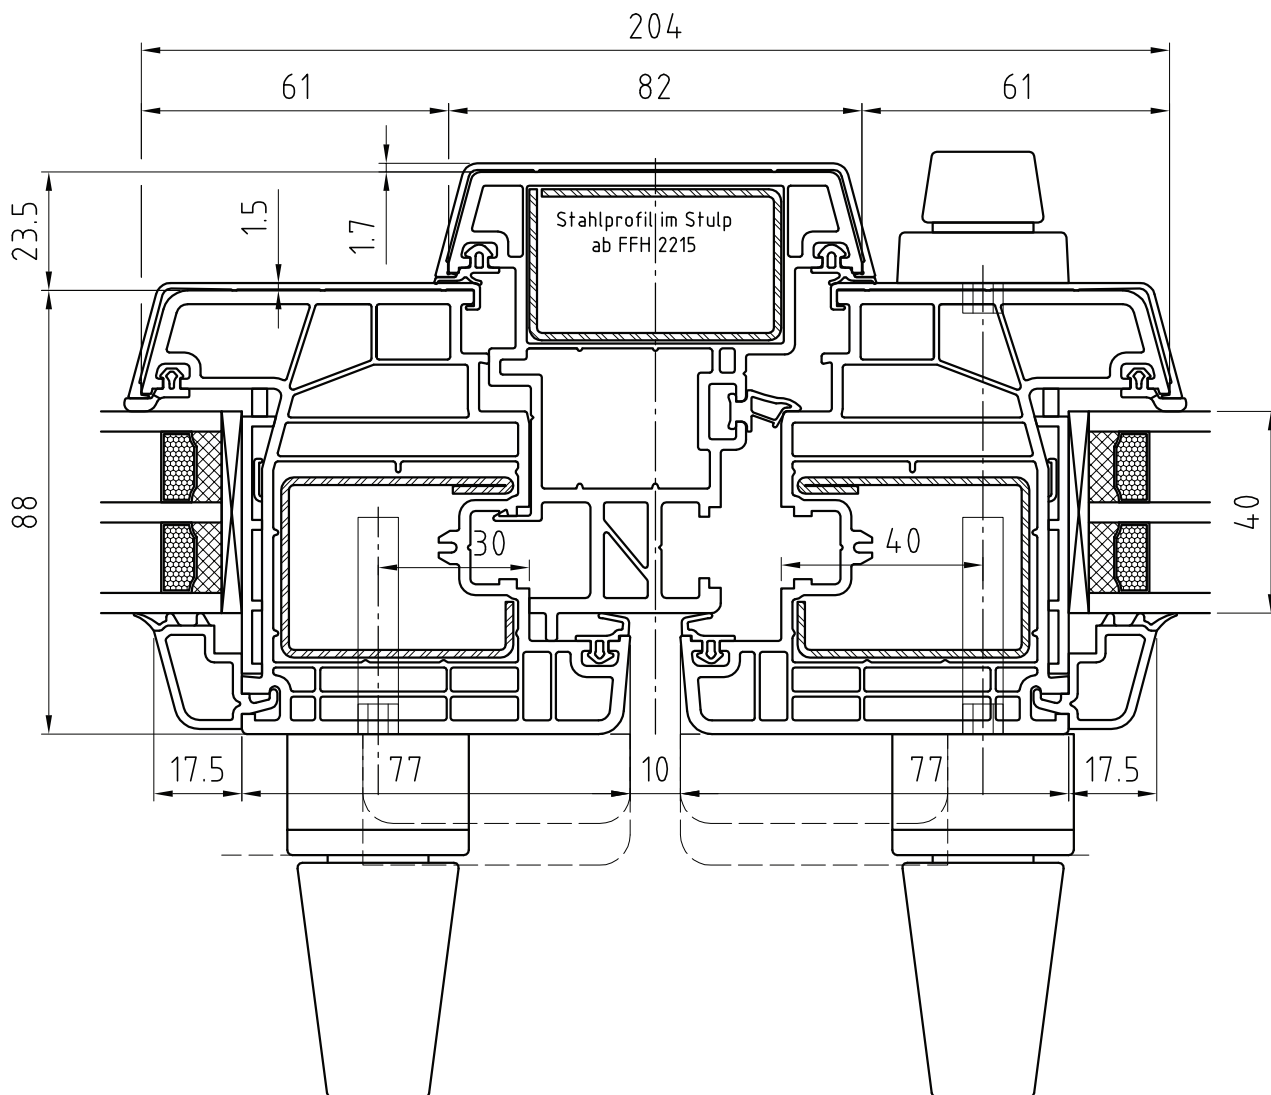

Alu-UPVC profile: KuFe IsoStar - Alu

PSK4 middle, Forend 82 Wing 97

B68-0009-8

PSK nur mit
BR89 möglich

SCALE 1:1.5