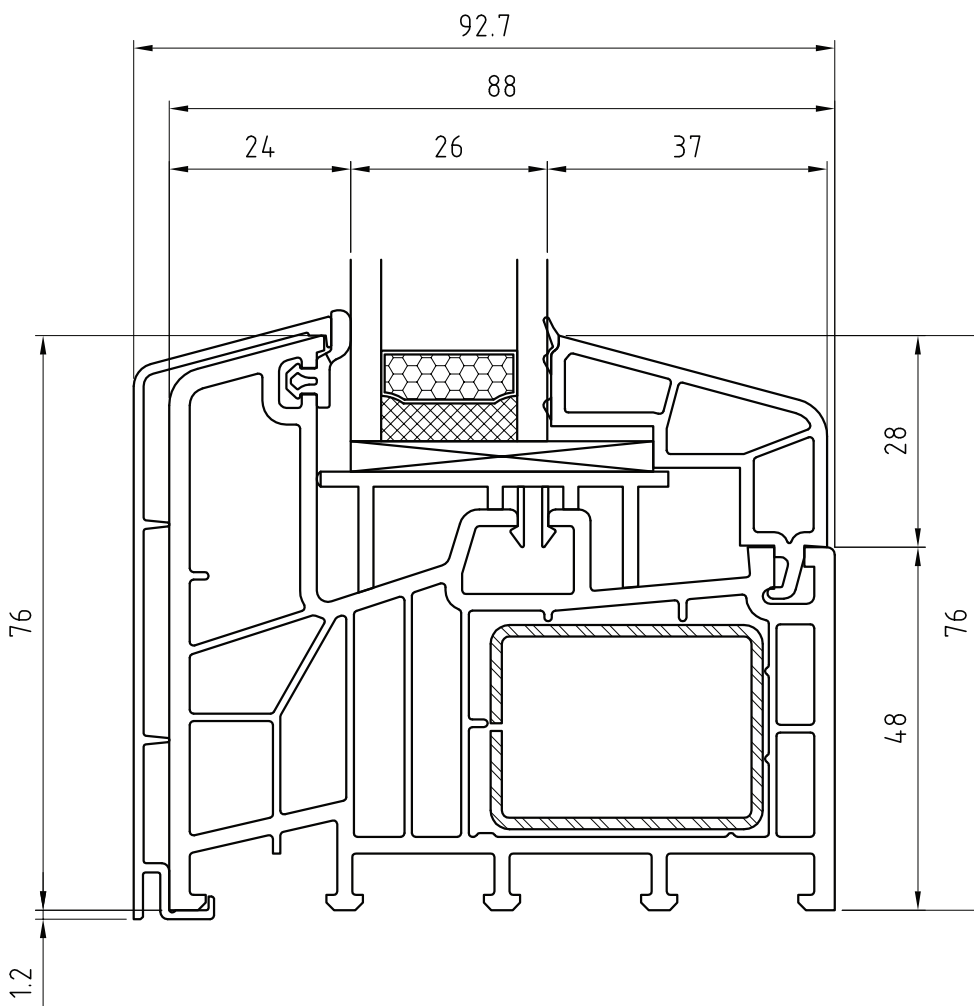

# Alu-UPVC profile: KuFe IsoStar - Alu

Fixed glazing BR76 (MIG 26)

**B68-0014-1**

**SCALE 1:1**